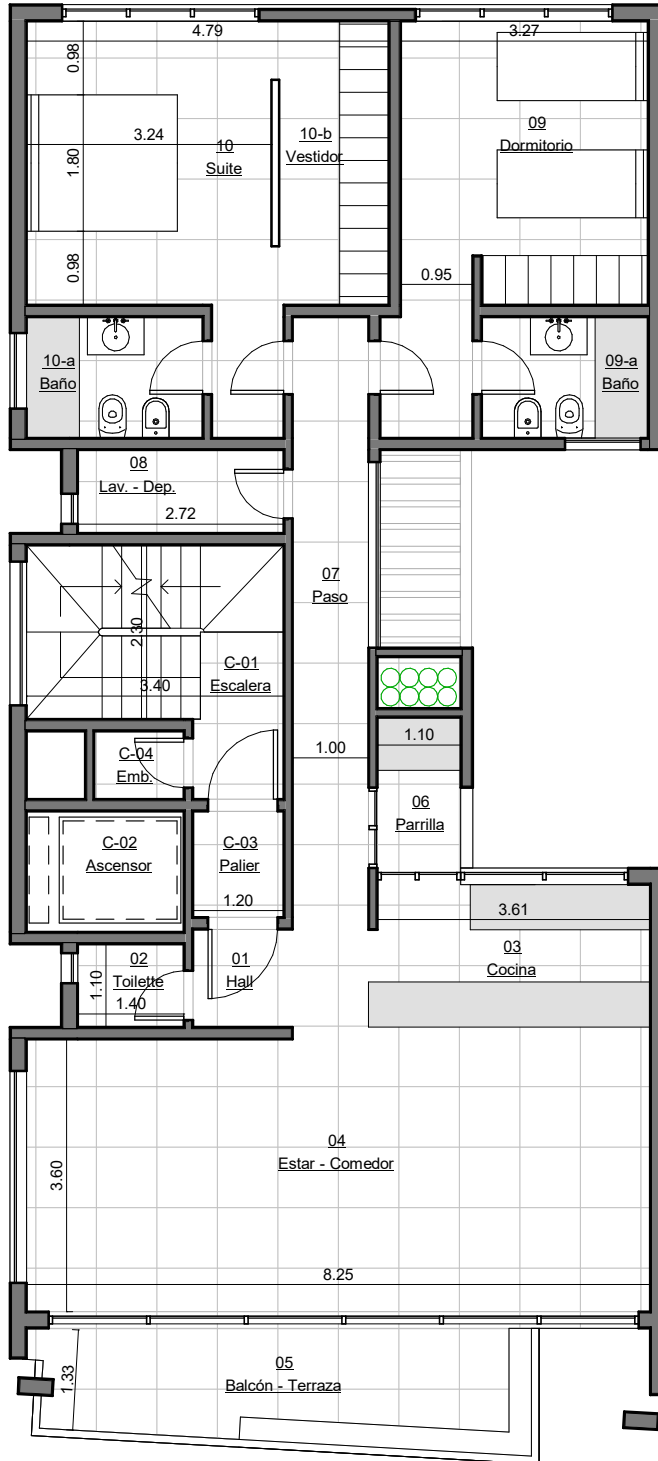

Yrigoyen Boulevard

Hipólito Yrigoyen 650

Pisos de
2 dormitorios.

Ubicación
privilegiada.

Edificio
de Diseño.

Balcón terraza
tipo Jardín.

Parrilla
interior.

Incluye piletta
y fogón.